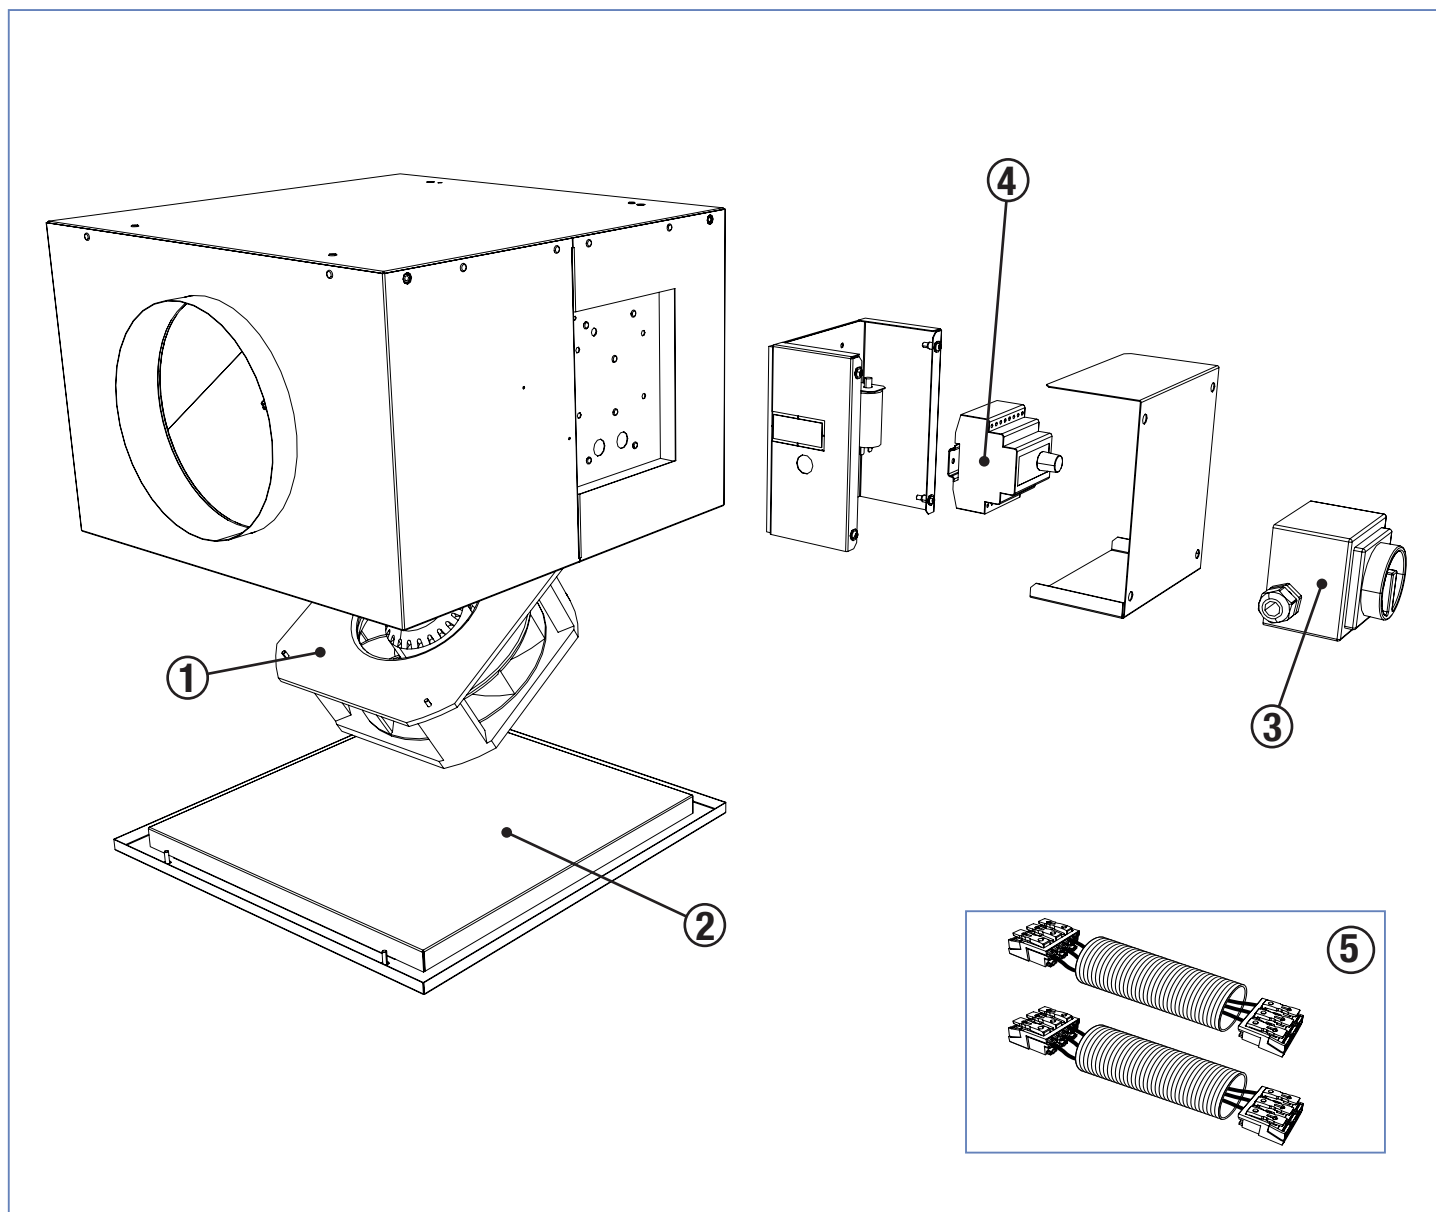

EasyVEC® Compact

EasyVEC® Compact 2000

No - Nr	11034503 - Compact 2000 avec choix d'options	11034519 - Compact 2000	11034535 - Compact 2000 IP Isolé
1	11125775	11125775	11125775
2	11125651	11125651	11125651
3	11186222	11186222	11186222
4	11024468	11024468	11024468
5	11125726	11125726	11125726

EasyVEC® Compact

Key / Légende / Legende / Verklaring / Leyenda / Leggenda

	FR	EN	DE	NL	ES	IT
1	Moto-ventilateur	Fan	Motorventilator	Elektrische ventilator	Motoventilador	Motoventilatore
2	Capot y compris poignée	Cover, includes handle	Abdeckung inklusive Griff	Kap met handvat	Capó, incluida la empuñadura	Cappa comprendente manopola
3	Interrupteur	Switch	Schalter	Aan/uit-schakelaar	Interruptor	Interruttore
4	Variateur de vitesse	Speed controller	Geschwindigkeitsregler	Toerentalregelaar	Variador de velocidad	Variatore di velocità
5	Kit faisceaux	Wiring kit	Kabelbaum-Kit	Draadbundelset	Kit haces	Kit fasci