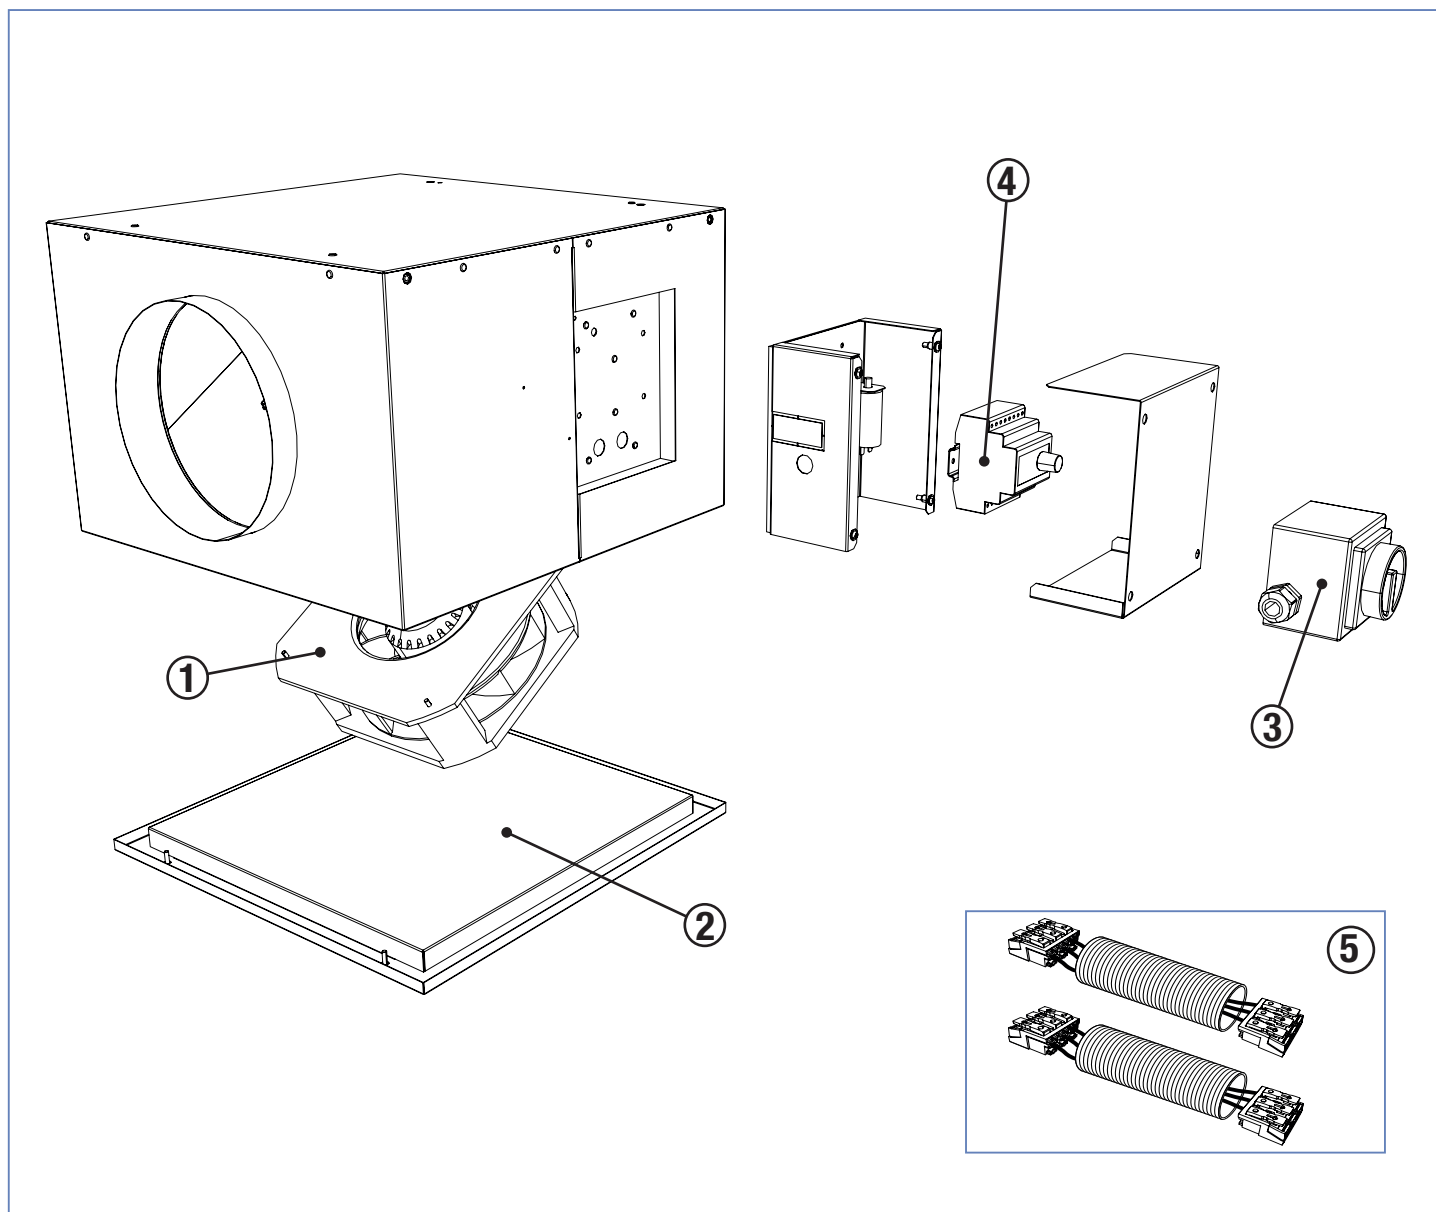

EasyVEC® Compact

EasyVEC® Compact 300

No - Nr	11034500 - Compact 300 avec choix d'options	11034516 - Compact 300	11034532 - Compact 300 IP Isolé
1	11125812	11125812	11125812
2	11125654	11125654	11125654
3	11186222	11186222	11186222
4	11125889	11125889	11125889
5	11125807	11125807	11125807

EasyVEC® Compact

Key / Légende / Legende / Verklaring / Leyenda / Leggenda

	FR	EN	DE	NL	ES	IT
1	Moto-ventilateur	Fan	Motorventilator	Elektrische ventilator	Motoventilador	Motoventilatore
2	Capot y compris poignée	Cover, includes handle	Abdeckung inklusive Griff	Kap met handvat	Capó, incluida la empuñadura	Cappa comprendente manopola
3	Interrupteur	Switch	Schalter	Aan/uit-schakelaar	Interruptor	Interruttore
4	Variateur de vitesse	Speed controller	Geschwindigkeitsregler	Toerentalregelaar	Variador de velocidad	Variatore di velocità
5	Kit faisceaux	Wiring kit	Kabelbaum-Kit	Draadbundelset	Kit haces	Kit fasci