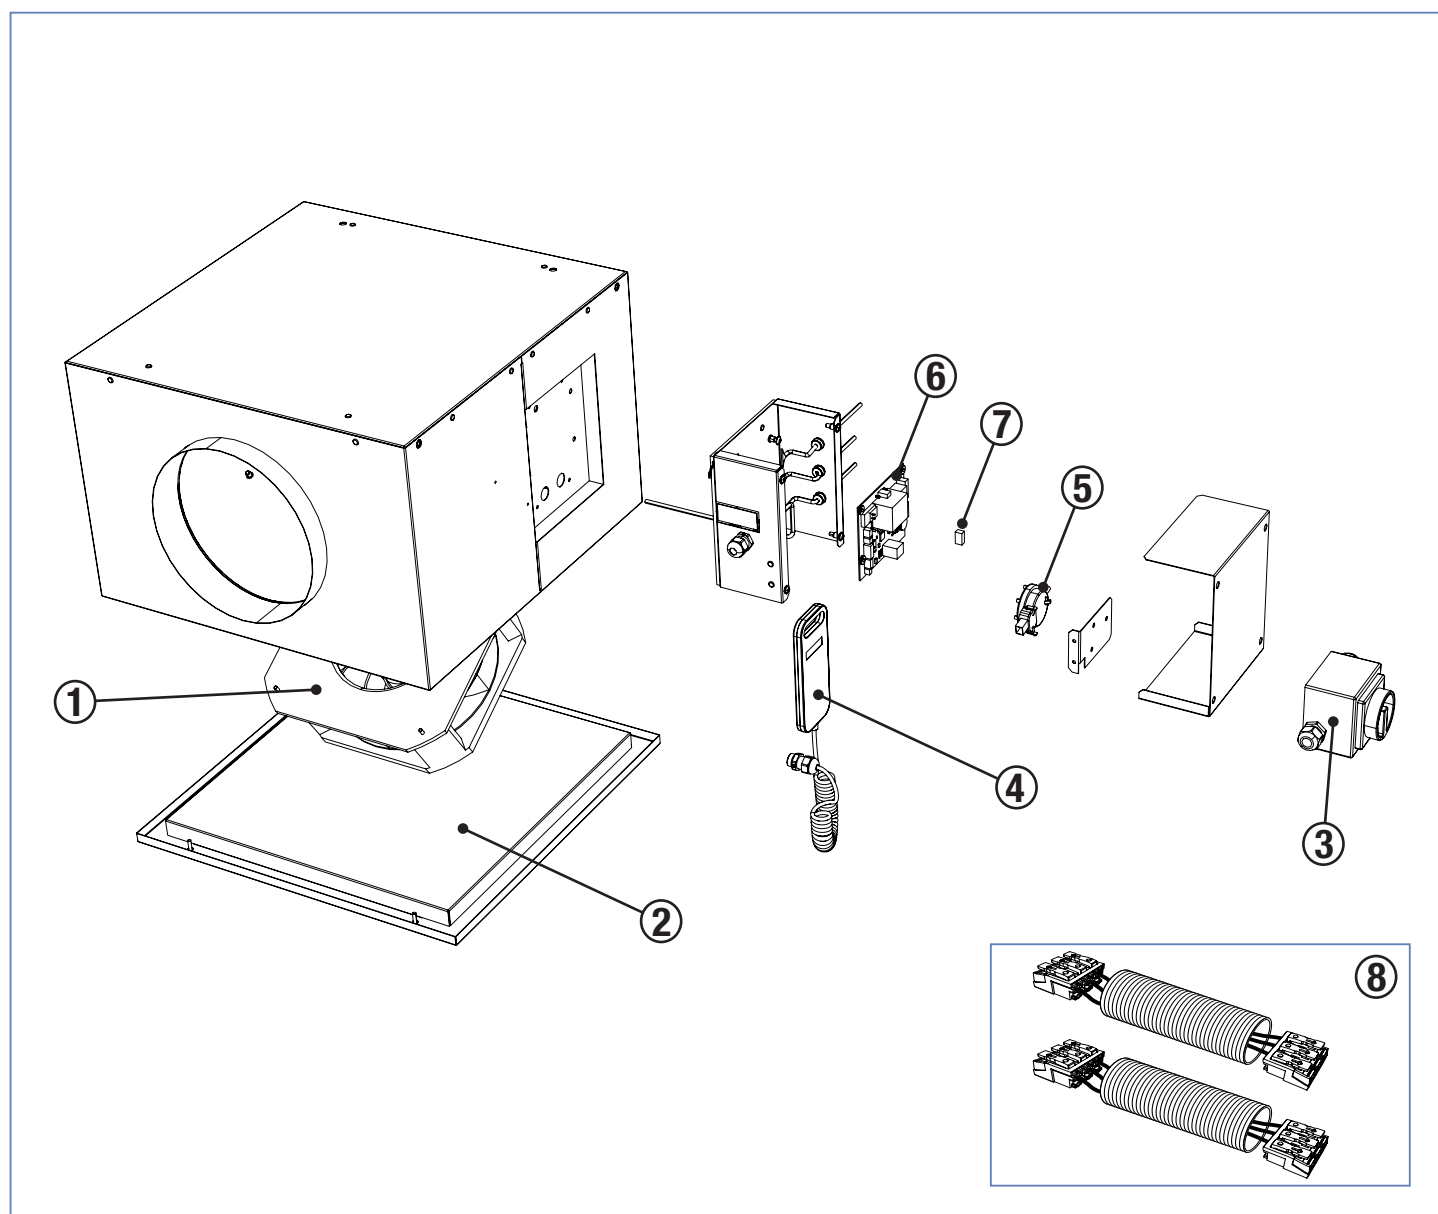

# EasyVEC® Compact micro-watt +

## EasyVEC® Compact micro-watt + 1000

No - Nr

11034632 - Compact 1000 IP avec choix d'options

1	11100511
2	11125652
3	11186222
4	11125928
5	11125547
6	11125927
7	11034400
8	11125375