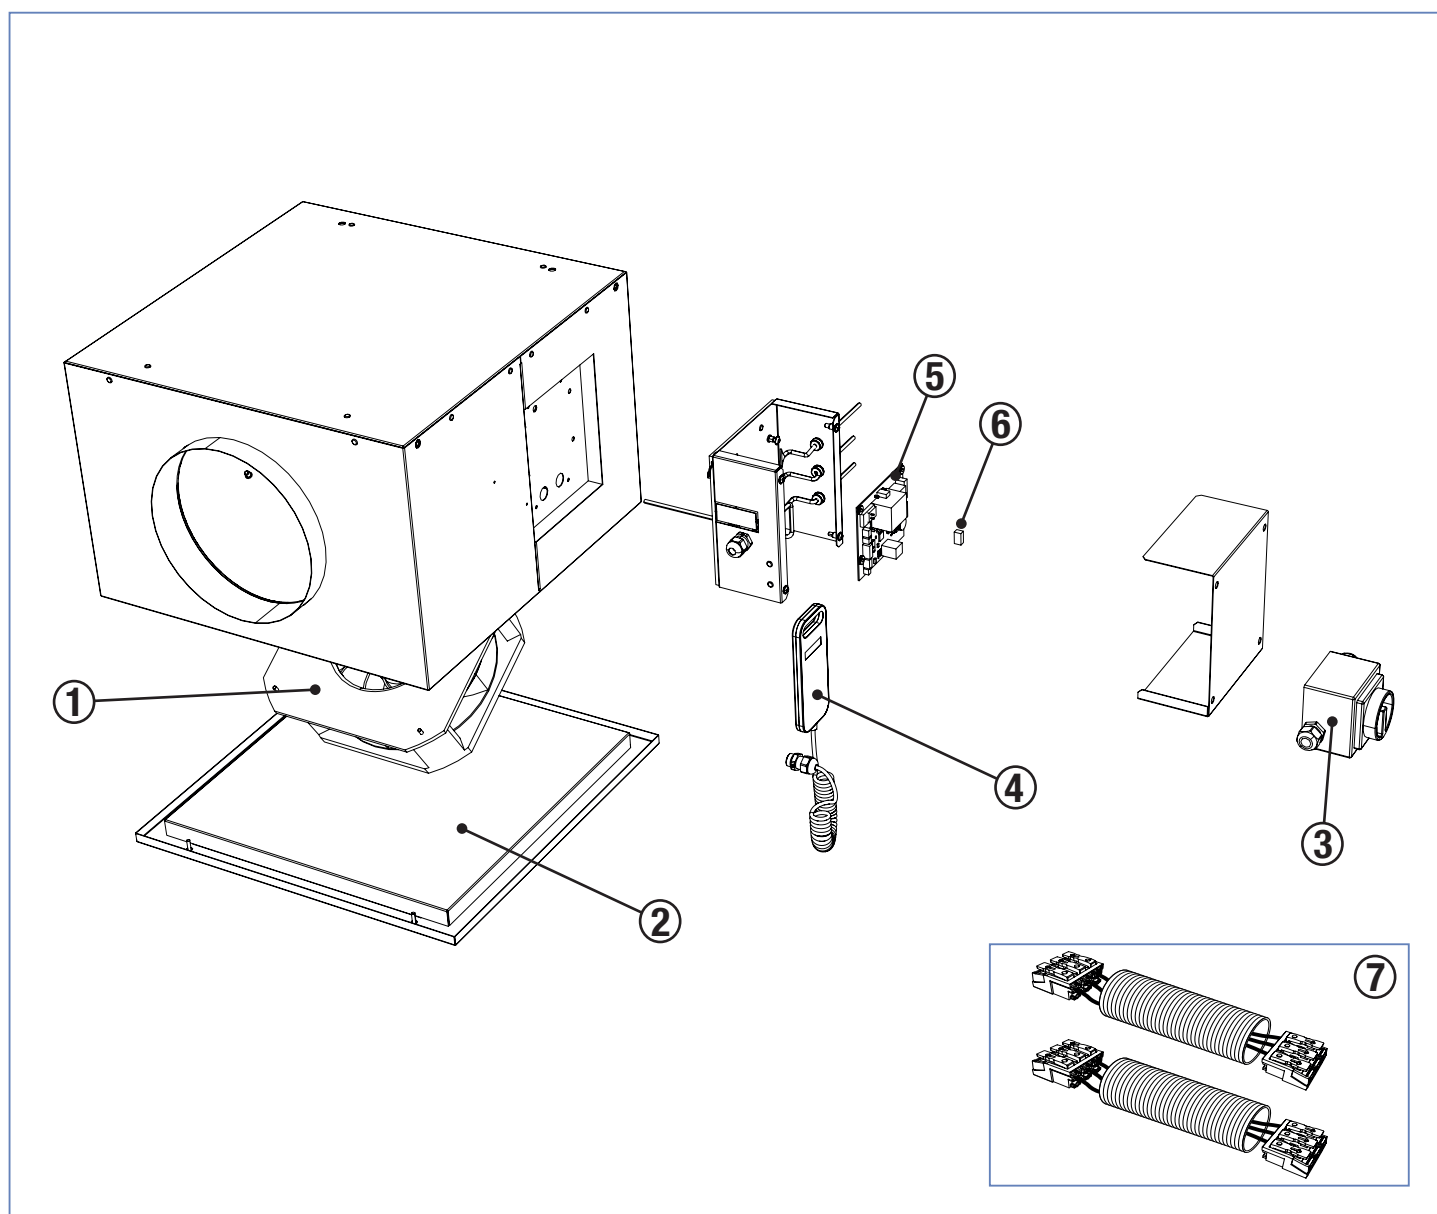

EasyVEC® Compact micro-watt

EasyVEC® Compact micro-watt 300

No - Nr	11034580 - Compact 300 IP avec choix d'options	11034596 - Compact 300 IP	11034596 - Compact 300 IP Isolé
1	11125778	11125778	11125778
2	11125654	11125654	11125654
3	11186222	11186222	11186222
4	11125928	11125928	11125928
5	11125927	11125927	11125927
6	11034400	11034400	11034400
7	11125375	11125375	11125375

EasyVEC® Compact micro-watt

Key / Légende / Legende / Verklaring / Leyenda / Leggenda

	FR	EN	DE	NL	ES	IT
1	Moto-ventilateur	Fan	Motorventilator	Elektrische ventilator	Motoventilador	Motoventilatore
2	Capot y compris poignée	Cover, includes handle	Abdeckung inklusive Griff	Kap met handvat	Capó, incluida la empuñadura	Cappa comprendente manopola
3	Interrupteur	Switch	Schalter	Aan/uit-schakelaar	Interruptor	Interruttore
4	Télécommande	Remote control	Fernbedienung	Afstandsbediening	Telecomando	Telecomando
5	Carte électronique	PCB	Elektronikkarte	Elektronische printplaat	Tarjeta electrónica	Scheda elettronica
6	Module Modbus	Modbus module	Modul Modbus	Modbus-module	Módulo Modbus	Modulo Modbus
7	Kit faisceaux	Wiring kit	Kabelbaum-Kit	Draadbundelset	Kit haces	Kit fasci