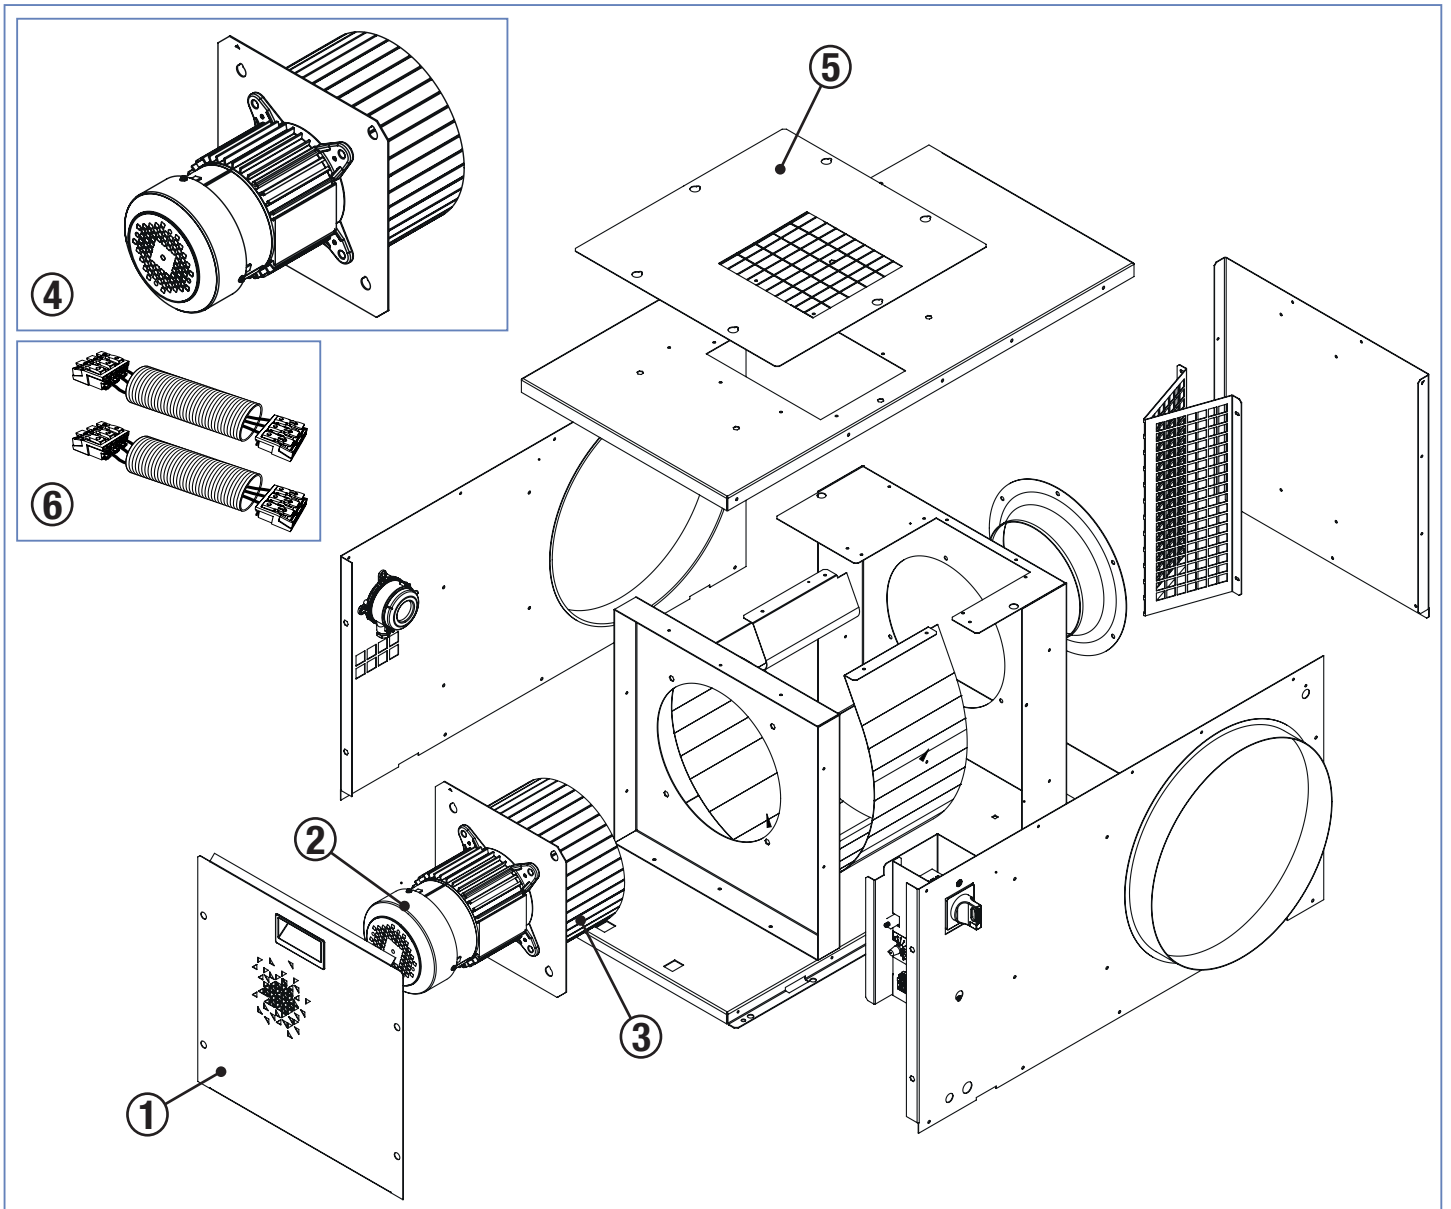

EasyVEC® C4

EasyVEC® C4 1000

No - Nr	11034954 - 1000 arrangement 2 IP	11034955 - 1000 arrangement 2 IP DEP
1	11101215	11101215
2	11101206	11101206
3	11101202	11101202
4	11101210	11101210
5	11101223	11101223
6	11101220	11101220
7*	11101217	11101217

* Élément(s) non représenté(s) sur la vue éclatée ci-dessus / Element (s) not shown on the exploded view above

Key / Légende / Legende / Verklaring / Leyenda / Leggenda

	FR	EN	DE	NL	ES	IT
1	Porte y compris poignée	Door, includes handle	Tür inklusive Griff	Deur met handvat	Puerta, incluyendo empuñadura	Porta comprendente maniglia
2	Moteur	Motor	Motor	Motor	Motor	Motore
3	Roue	Impeller	Rad	Rotor	Rueda	Ruota
4	Sous-ensemble moteur + roue + paroi support	Sub-assembly: motor, impeller, mounting plate	Untergruppe Motor + Rad + Haltewand	Subset motor+rotor+ steunplaat	Subconjunto motor + rueda + pared soporte	Sottoinsieme motore + ruota + supporto a parete
5	Grille	Grille	Gitter	Rooster	Rejilla	Griglia
6	Kit faisceaux	Wiring kit	Kabelbaum-Kit	Draadbundelset	Kit haces	Kit fasci
7*	Carte électronique	Electronic card	Elektronische Karte	Elektronische kaart	Tarjeta electrónica	Carta elettronica