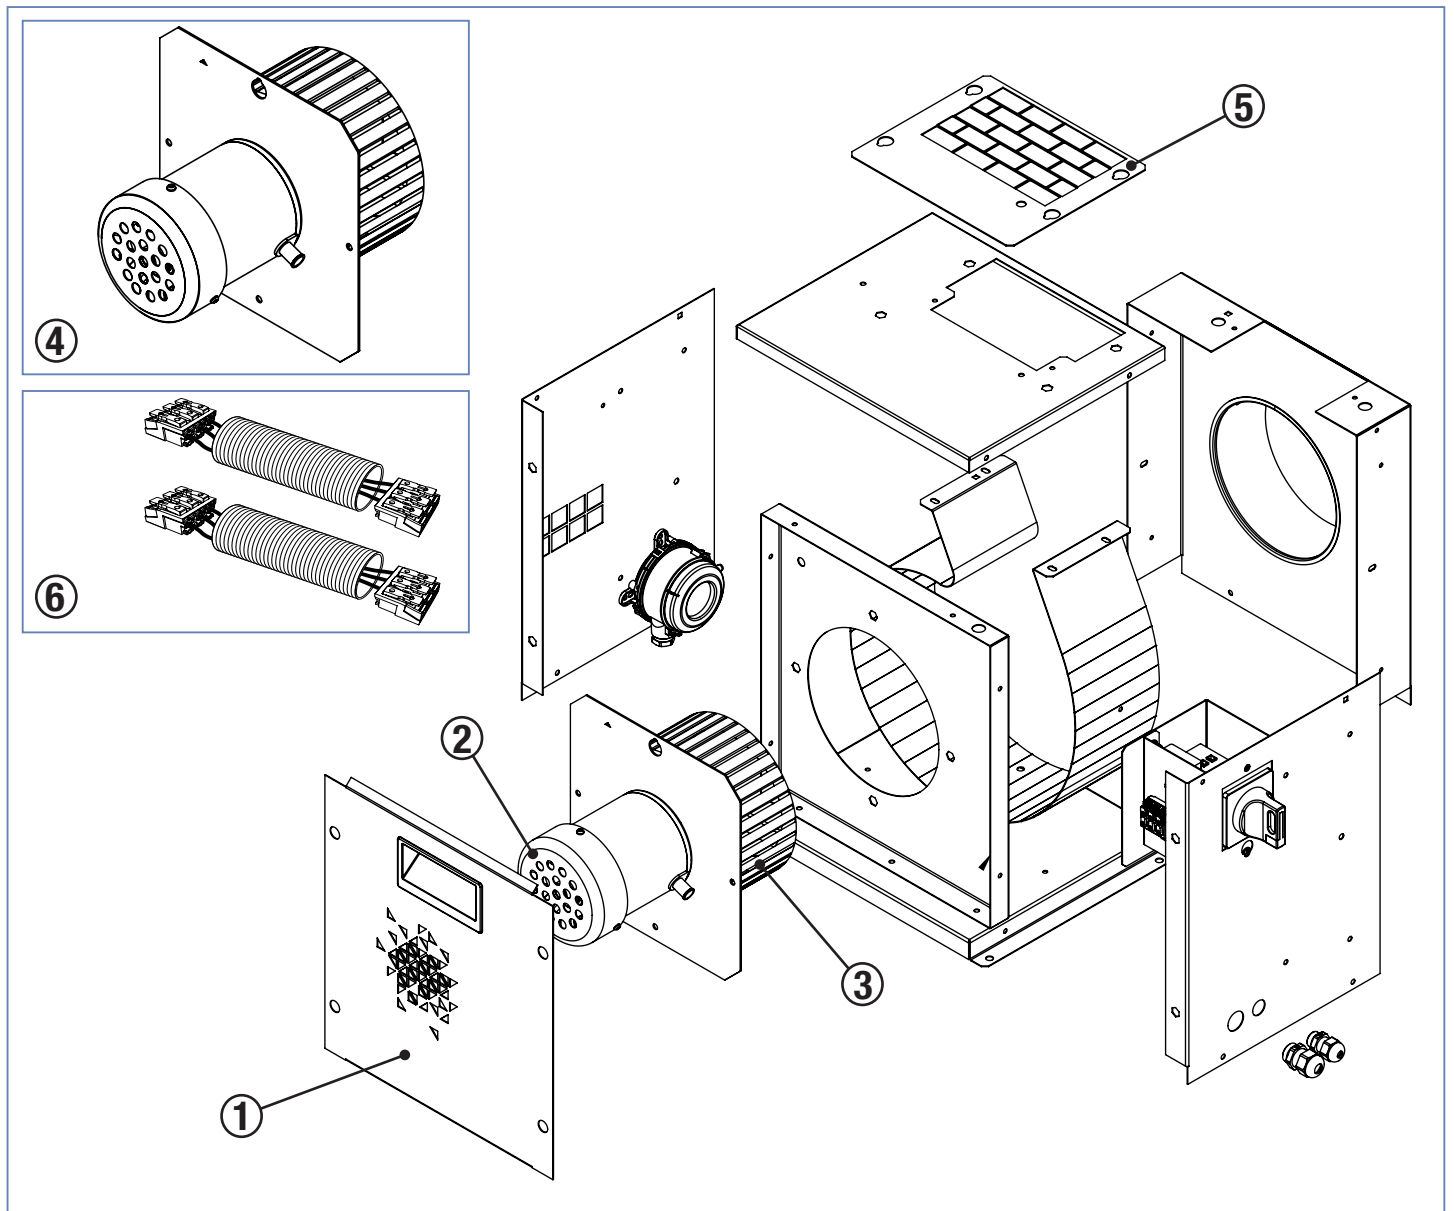

EasyVEC® C4

EasyVEC® C4 400

No - Nr	11034950 - 400 arrangement 1 IP	11034951 - 400 arrangement 1 IP DEP
1	11101213	11101213
2	11101204	11101204
3	11101200	11101200
4	11101208	11101208
5	11101221	11101221
6	11101219	11101219
7*	11101212	11101212

* Élément(s) non représenté(s) sur la vue éclatée ci-dessus / Element (s) not shown on the exploded view above

Key / Légende / Legende / Verklaring / Leyenda / Leggenda

	FR	EN	DE	NL	ES	IT
1	Porte y compris poignée	Door, includes handle	Tür inklusive Griff	Deur met handvat	Puerta, incluyendo empuñadura	Porta comprendente maniglia
2	Moteur	Motor	Motor	Motor	Motor	Motore
3	Roue	Impeller	Rad	Rotor	Rueda	Ruota
4	Sous-ensemble moteur + roue + paroi support	Sub-assembly: motor, impeller, mounting plate	Untergruppe Motor + Rad + Haltewand	Subset motor+rotor+ steunplaat	Subconjunto motor + rueda + pared soporte	Sottoinsieme motore + ruota + supporto a parete
5	Grille	Grille	Gitter	Rooster	Rejilla	Griglia
6	Kit faisceaux	Wiring kit	Kabelbaum-Kit	Draadbundelset	Kit haces	Kit fasci
7*	Condensateur	Capacitor	Kondensator	Condensator	Condensador	Condensatore